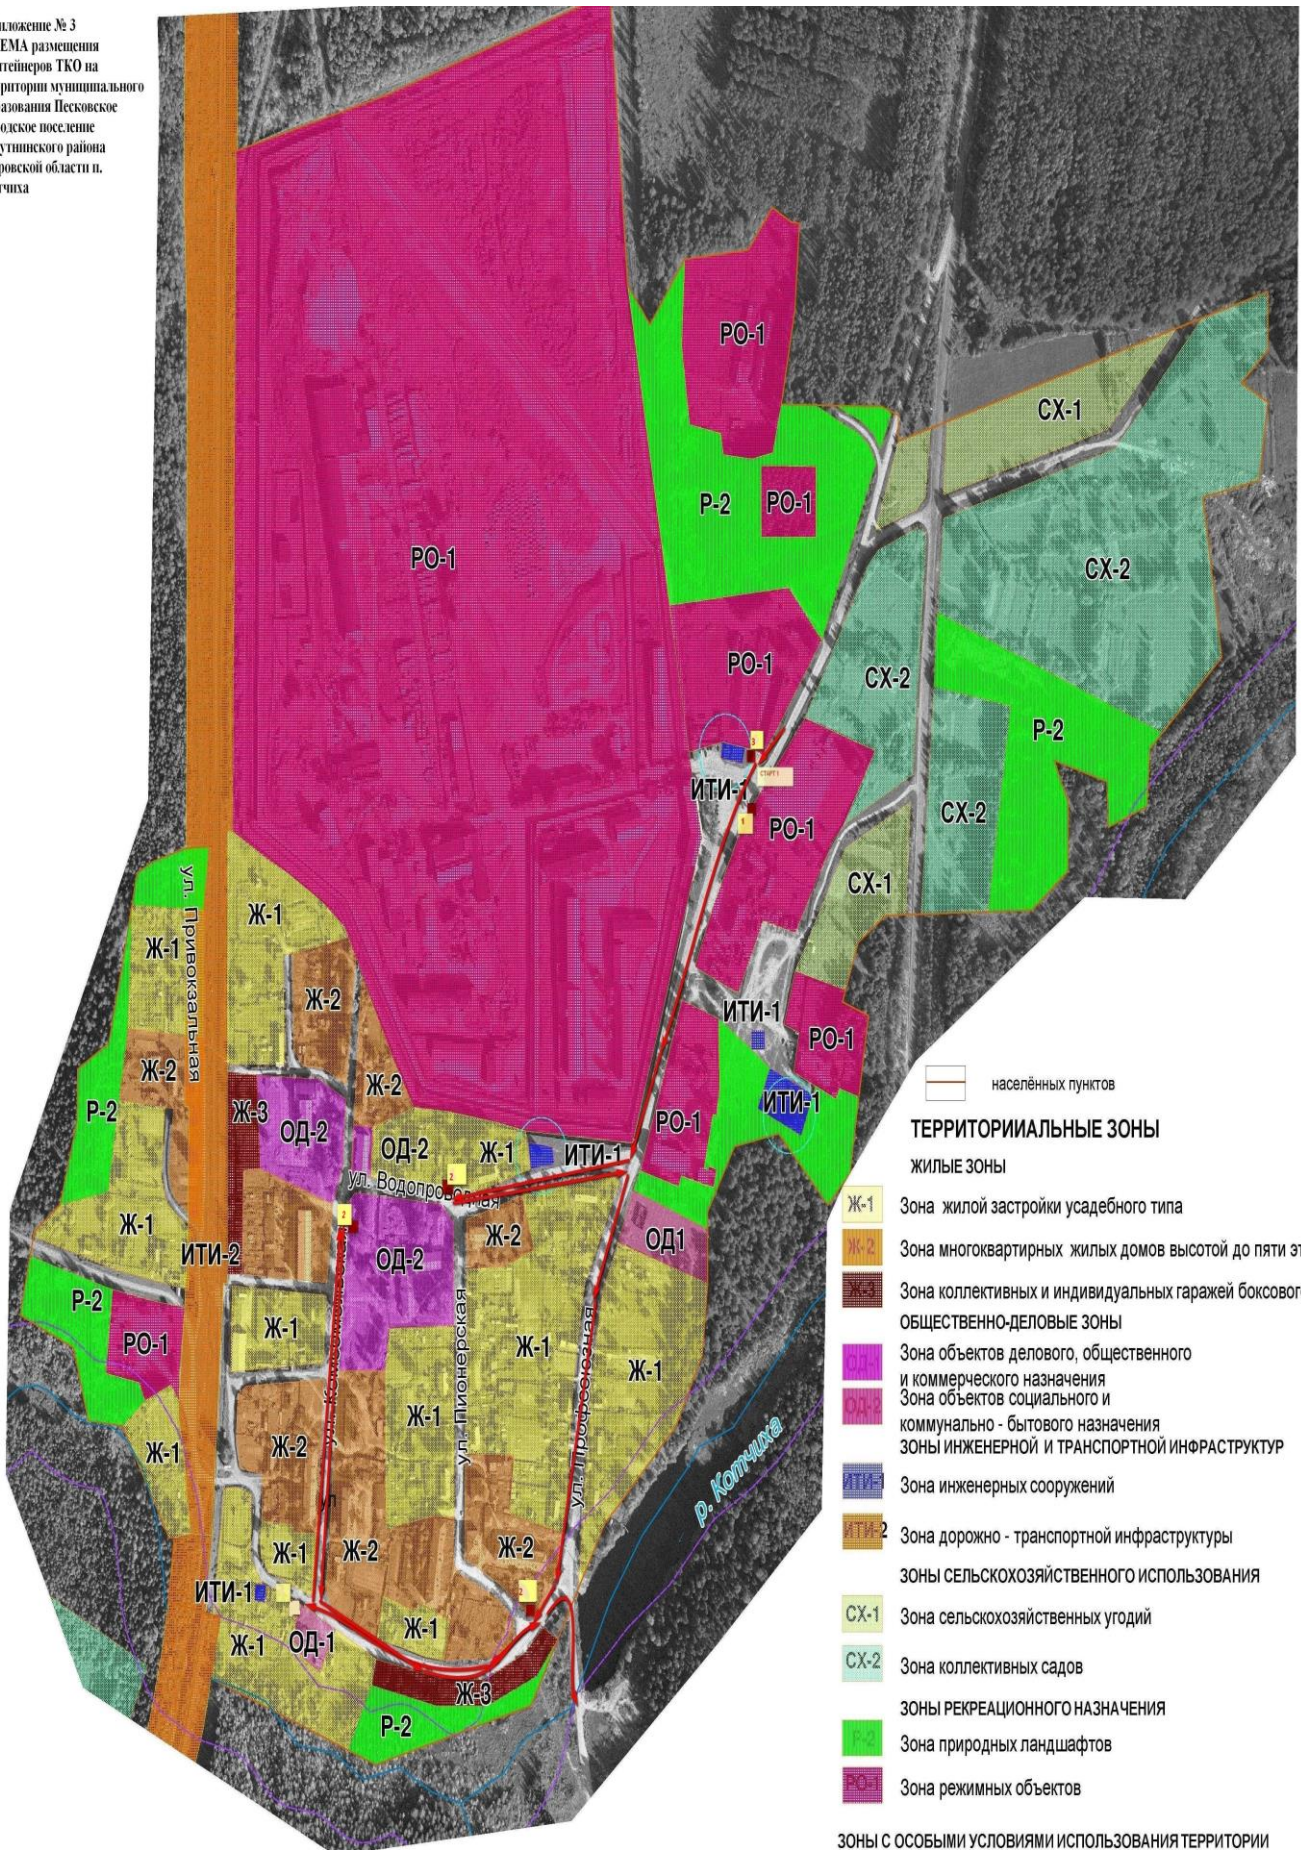

Приложение № 3
СХЕМА размещения
контейнеров ТКО на
территории муниципального
образования Песковское
городское поселение
Омутнинского района
Кировской области п.
Котчиха

1. населённых пунктов
   ТЕРРИТОРИАЛЬНЫЕ ЗОНЫ
   ЖИЛЫЕ ЗОНЫ
   Ж-1 Зона жилой застройки усадебного типа
   Ж-2 Зона многоквартирных жилых домов высотой до пяти этажей
   Ж-3 Зона коллективных и индивидуальных гаражей боксового типа
   ОБЩЕСТВЕННО-ДЕЛОВЫЕ ЗОНЫ
   ОД-1 Зона объектов делового, общественного и коммерческого назначения
   ОД-2 Зона объектов социального и коммунально - бытового назначения
   ЗОНЫ ИНЖЕНЕРНОЙ И ТРАНСПОРТНОЙ ИНФРАСТРУКТУРЫ
   ИТИ-1 Зона инженерных сооружений
   ИТИ-2 Зона дорожно - транспортной инфраструктуры
   ЗОНЫ СЕЛЬСКОХОЗЯЙСТВЕННОГО ИСПОЛЬЗОВАНИЯ
   СХ-1 Зона сельскохозяйственных угодий
   СХ-2 Зона коллективных садов
   ЗОНЫ РЕКРЕАЦИОННОГО НАЗНАЧЕНИЯ
   Р-2 Зона природных ландшафтов
   РО-1 Зона режимных объектов

ЗОНЫ С ОСОБЫМИ УСЛОВИЯМИ ИСПОЛЬЗОВАНИЯ ТЕРРИТОРИИ