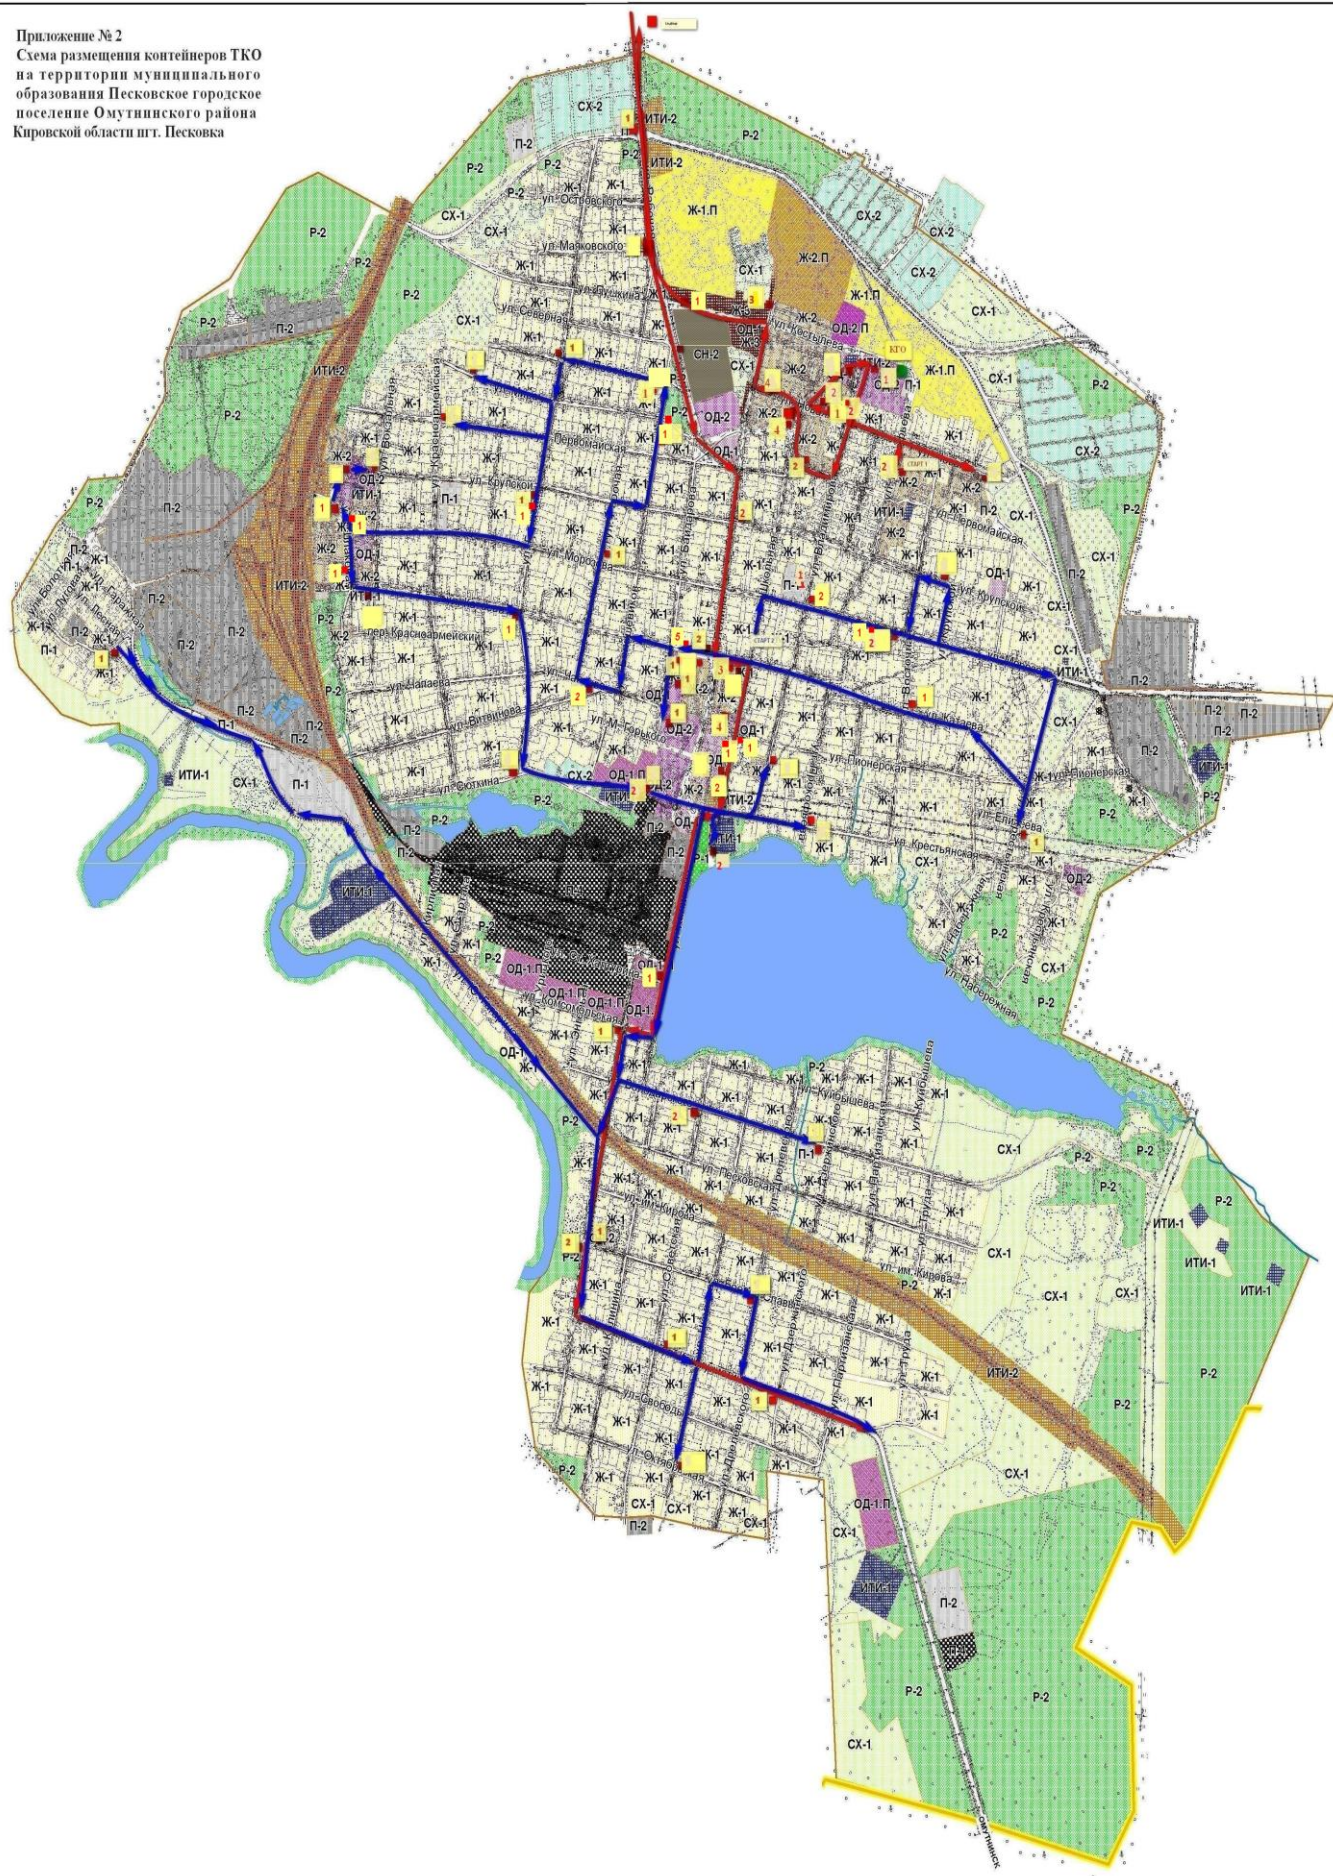

Кировская область, Омутнинский район, пгт. Песковка, ул. Костылева, д.10, кв.20
51.	пгт. Песковка, Юр. лицо: ул. Морозова, д.85	59,048949 52,364732	51	ТКО, образуемые от деятельности МУП «Песковский хлебокомбинат», пгт. Песковка, ул. Морозова, д.85	8	1	0,75	Бетон	МУП «Песковский хлебокомбинат» ЕГРЮЛ 1024300963565, Кировская область, Омутнинский район, пгт. Песковка, ул. Морозова, д.85
52.	пгт. Песковка, Юр. лицо: ул. Шлаковая (ориентир д.20)	59,049963 52,338669	52	ТКО, образуемые от деятельности ИП Ивонина О.В. пгт. Песковка, ул. Шлаковая, д.20	3	1	0,75	Бетон	ИП Ивонина О.В. ЕГРИП 307432235900010 Кировская область, Омутнинский район, пос. Лесные Поляны, ул. Молодежная, д.17, кв.2
53.	пгт. Песковка, Юр. лицо: ул. Герцена (ориентир д.45)	59.050964 52.349240	53	ТКО, образуемые от деятельности ИП Исупов Д.П. пгт. Песковка, ул. Герцена, д.48а	2,25	1	0,75	Бетон	ИП Исупов Д.П. ЕГРИП 313432235100010 Кировская область, Омутнинский район, пгт. Песковка, ул. Крупской, д.33
54.	пгт. Песковка, Юр. лицо: ул. Школьная, д.12	59.045227 52.361304	54	ТКО, образуемые от деятельности Администрации Песковского городского поселения пгт. Песковка, ул. Школьная, д.12	4	1	0,75	Бетон	Муниципальное образование Песковское городское поселение Омутнинского района Кировской области ЕГРЮЛ 1054302518203 Кировская область, Омутнинский район, пгт. Песковка, ул. Школьная, д.12

Приложение № 2
Схема размещения контейнеров ТКО
на территории муниципального
образования Песковское городское
поселение Омутнинского района
Кировской области штг. Песковка